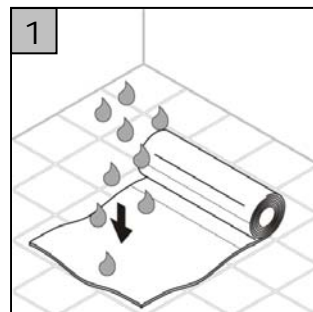

- DE** Tuchrolle, grau, Universal, RAWecoLine, HeavyWeight, 76 cm x 43 m, 1 x lang perforiert, querperforiert alle 43 cm  
Absorbiert Flüssigkeiten auf Öl-Basis, Wasser-Basis und Emulsionen
- CN** 卷垫, 灰色, 万用, RAWecoLine系列 重量级, 76 cm x 43 m, 1排横向打孔, 间隔43 cm纵向十字打孔  
吸收油基和水基液体以及乳液
- CZ** Utěrky, šedé, Universal, RAWecoLine, HeavyWeight, 76 cm x 43 m, 1 x podélně perforované, příčné perforované po 43 cm  
Absorbují kapaliny na bázi oleje, vodní bázi a emulze
- DK** Klude på rulle, grå, universal, RAWecoLine, HeavyWeight, 76 cm x 43 m, 1 x perforeret på langs, perforeret på tværs hver 43 cm  
Til absorbering af olie- og vandbaserede væsker og emulsioner
- EE** Rätikurull, hall, Universal, RAWecoLine, HeavyWeight, 76 cm x 43 m, 1 x pikisuunas perforeeritud, põikisuunas perforeeritud iga 43 cm järel  
Absorbeerib õli ja vees baasil vedelikke ning emulsioone.
- ES** Rollo de papel, gris, Universal, RAWecoLine, HeavyWeight, 76 cm x 43 m, perforado 1 x longitudinal y cada 43 cm horizontal  
Absorbe líquidos de base oleosa, acuosa y emulsiones
- FI** Kuitukangasrulla, harmaa, yleiskäyttöön, RAWecoLine, HeavyWeight, 76 cm x 43 m, 1 x pitkittäisrei'itys, poikittäisrei'itys 43 cm:n välein  
Absorboi öljy- ja vesipohjaisia nesteitä sekä emulsioita
- FR** Rouleau de chiffons, gris, universel, RAWecoLine, HeavyWeight, 76 cm x 43 m, perforé 1 fois verticalement et horizontalement tous les 43 cm  
Absorbe tous les liquides à base d'huile, d'eau et les émulsions
- GB** Pad roll, grey, Universal, RAWecoLine, HeavyWeight, 76 cm x 43 m, 1 x perforated lengthwise, crosswise every 43 cm  
Absorbs oil-based and water-based liquids as well as emulsions
- HU** Kendőtekerccs, szürke, univerzális, RAWecoLine, HeavyWeight, 76 cm x 43 m, 1 x hosszában/mind 43 cm keresztben perforálva  
Olaj- és vízalapú folyadékok, valamint emulziók felszívására
- IT** Rotolo assorbente, grigio, Universal, RAWecoLine, HeavyWeight, 76 cm x 43 m, 1 x perforazione longitudinale, perforazione trasversale ogni 43 cm  
Assorbe liquidi a base di olio, di acqua ed emulsioni
- LV** Polsteru rullis, pelēks, Universal, RAWecoLine, HeavyWeight, 76 cm x 43 m, 1 x gareniski perforēts, šķērsām ik pēc 43 cm  
Absorbē uz eļļu un ūdeni bāzētus šķidrumus un emulsijas
- NL** Doekrol, grijs, Universeel, RAWecoLine, HeavyWeight, 76 cm x 43 m, 1 x in de lengte geperforeerd, dwarsperforatie om de 43 cm  
Absorbeert vloeistoffen op oliebasis, waterbasis en emulsies
- NO** Dukrull, grå, Universal, RAWecoLine, HeavyWeight, 76 cm x 43 m, 1 x perforert på langs og perforert på tvers hver 43. cm  
Absorberer olje- og vannbaserte væsker og emulsjoner
- PL** Ścierki na rolce, szare, uniwersalne, RAWecoLine, HeavyWeight, 76 cm x 43 m, 1 x dziurkowane wzdłuż, dziurkowane poprzecznie co 43 cm  
Wchłaniają ciecz na bazie oleju, na bazie wody i emulsje
- PT** Rolo de folhas absorventes, cinza, Universal, RAWecoLine, HeavyWeight, 76 cm x 43 m, uma perfuração longitudinal e horizontal a intervalos de 43 cm  
Absorve líquidos à base de óleo e de água e emulsões
- RU** Рулонные салфетки, серые (универсальные), RAWecoLine, HeavyWeight, 76 см x 43 м, 1 x Перфорация вдоль/поперек каждый 43 см  
Для сбора нефти/нефтепродуктов с поверхности воды и на суше
- SE** Dukrulle, grå, Universal, RAWecoLine, HeavyWeight, 76 cm x 43 m, 1 x längsgående perforering, tvärgående var 43:e cm  
Absorberar oljebaserade och vattenbaserade vätskor samt emulsioner
- SI** Blazinice v roli, sive, univerzalne, RAWecoLinija, HeavyWeight, 76 cm x 43 m, 1 x perforirane po dolžini, križema vsakih 43 cm  
Vpijajo tekočine na oljni in vodni osnovi, kot tudi emulzije
- SK** Utiery, sivé, Universal, RAWecoLine, HeavyWeight, 76 cm x 43 m, 1 x pozdĺžne perforované, priečne perforované po 43 cm  
Absorbujú kvapaliny na báze oleja, vody a emulzie
- TR** Bez rulo, gri, üniversal, RAWecoLine, HeavyWeight, 76 cm x 43 m, ortadan boylamasına ve 43 cm aralıklarla enlemesine perforasyonlu  
Yağ ve su bazlı sıvıları ve emülsiyonları emer