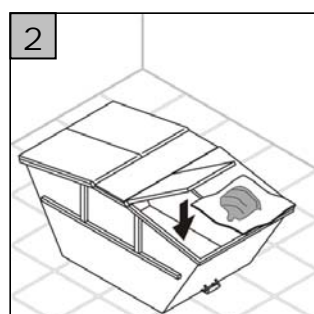

- DE** Tücher, weiß, Oil-Only, RAWecoLine, HeavyWeight, 40 x 50 cm, mittig perforiert, 100 Stück  
Absorbiert Flüssigkeiten auf Öl-Basis (auch auf der Wasser-oberfläche)
- CN** 衬垫, 白色, 只吸油, RAWecoLine系列 重量级, 40 x 50 cm, 中心打孔, 100片  
吸收油基液体 (产品也可用于水面)
- CZ** Utěrky, bílé, Oil-Only, RAWecoLine, HeavyWeight, 40 x 50 cm, centrálně perforované, 100 kusů  
Absorbují kapaliny na bázi oleje (také na vodním povrchu)
- DK** Klude, hvide, Oil-Only, RAWecoLine, HeavyWeight, 40 x 50 cm, perforeret i midten, 100 stk.  
Til absorbering af oliebaseerede væsker (også på vandoverfladen)
- EE** Rätikurull, valge, Oil-Only, RAWecoLine, HeavyWeight, 40 x 50 cm, keskelt perforeeritud, 100 tk  
Absorbeerib õli baasil vedelikke (samuti veepinnalt)
- ES** Hojas absorbentes, blancas, "Sólo Aceite" (Oil-Only), RAWecoLine, HeavyWeight, 40 x 50 cm, perforadas centralmente, 100 piezas  
Absorbe líquidos de base oleosa (también en la superficie del agua)
- FI** Kuituliina, valkoinen, Oil-Only, RAWecoLine, HeavyWeight, 40 x 50 cm, keskellä rei'itys, 100 kpl  
Öljypohjaisten nesteiden imeytykseen (myös veden pinnalta)
- FR** Chiffons absorbants, blancs, Oil-Only, RAWecoLine, HeavyWeight, 40 x 50 cm, perforés au centre, 100 pièces  
Absorbe les liquides à base d'huile (également à la surface de l'eau)
- GB** Pads, white, Oil-Only, RAWecoLine, HeavyWeight, 40 x 50 cm, centrally perforated, 100 pieces  
Absorb oil-based liquids (also on the surface of the water)
- HU** Kendők, fehér, Oil-Only, RAWecoLine, HeavyWeight, 40 x 50 cm, közepén perforálva, 100 darab  
Olajalapú folyadékok felszívására (vízfelszínen is)
- IT** Panni assorbenti, bianchi, Oil-Only, RAWecoLine, HeavyWeight, 40 x 50 cm, perforazione centrale, 100 pezzi  
Assorbe liquidi a base di olio (anche sulla superficie dell'acqua)
- LV** Polsteri, balti, Oil-Only, RAWecoLine, HeavyWeight, 40 x 50 cm, centrāli perforēti, 100 gab.  
Absorbē uz eļļu bāzētus šķidrumus (arī uz ūdens virsmas)
- NL** Doeken, wit, Oil-Only, RAWecoLine, HeavyWeight, 40 x 50 cm, perforatie in het midden, 100 stuks  
Absorbeert vloeistoffen op oliebasis (ook op de water-opervlakte)
- NO** Kluter, hvite, Oil-Only, RAWecoLine, HeavyWeight, 40 x 50 cm, perforert på midten, 100 stk.  
Absorberer oljebaserte væsker (også på vannoverflater)
- PL** Ścierki białe, Oil-Only, RAWecoLine, HeavyWeight, 40 x 50 cm, dziurkowane środkowo, 100 sztuk  
Wchłania cieczy na bazie oleju (także na powierzchni wody)
- PT** Folhas absorventes, branco, Oil-Only, RAWecoLine, HeavyWeight, 40 x 50 cm, perfuração central, 100 peças  
Absorve líquidos à base de óleo (também à superfície da água)
- RU** Абсорбирующие платки, белые (Oil-Only), RAWecoLine, HeavyWeight, 40 x 50 cm, перфорация центральная, 100 шт  
Для нефти/нефтепродуктов с поверхности воды и на суше
- SE** Dukar, vit, Oil-Only, RAWecoLine, HeavyWeight, 40 x 50 cm, perforering i mitten, 100 styck  
Absorberar oljebaserade vätskor (även på vattenytan)
- SI** Blazinice, bele, samo za olje, RAWecoLinija, HeavyWeight, 40 x 50 cm, sredinsko perforirane, 100 kosov  
Vpija tekočine na oljni osnovi (tudi na vodnih površinah)
- SK** Utierky, biele, Oil-Only, RAWecoLine, HeavyWeight, 40 x 50 cm, centrálně perforované, 100 ks  
Absorbujú kvapaliny na báze oleja (aj na vodnej hladine)
- TR** Bez, beyaz, Oil-Only, RAWecoLine, HeavyWeight, 40 x 50 cm, ortadan perforasyonlu, 100 adet  
Yerdeki ve su yüzeyindeki yağ bzlrlı sıvıları emer