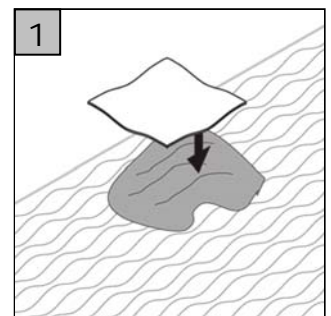

- DE** Tücher, weiß, Oil-Only, RAWecoLine, HeavyWeight, 40 x 50 cm, mittig perforiert, 100 Stück  
Absorbiert Flüssigkeiten auf Öl-Basis (auch auf der Wasser-oberfläche)
- CN** 衬垫, 白色, 只吸油, RAWecoLine系列 重量级, 40 x 50 cm, 中心打孔, 100片  
吸收油基液体 (产品也可用于水面)
- CZ** Utěrky, bílé, Oil-Only, RAWecoLine, HeavyWeight, 40 x 50 cm, centrálně perforované, 100 kusů  
Absorbují kapaliny na bázi oleje (také na vodním povrchu)
- DK** Klude, hvide, Oil-Only, RAWecoLine, HeavyWeight, 40 x 50 cm, perforeret i midten, 100 stk.  
Til absorbering af oliebaseerede væsker (også på vandoverfladen)
- EE** Rätikurull, valge, Oil-Only, RAWecoLine, HeavyWeight, 40 x 50 cm, keskelt perforeeritud, 100 tk  
Absorbeerib õli baasil vedelikke (samuti veepinnalt)
- ES** Hojas absorbentes, blancas, "Sólo Aceite" (Oil-Only), RAWecoLine, HeavyWeight, 40 x 50 cm, perforadas centralmente, 100 piezas  
Absorbe líquidos de base oleosa (también en la superficie del agua)
- FI** Kuituliina, valkoinen, Oil-Only, RAWecoLine, HeavyWeight, 40 x 50 cm, keskellä rei'itys, 100 kpl  
Öljypohjaisten nesteiden imeytykseen (myös veden pinnalta)
- FR** Chiffons absorbants, blancs, Oil-Only, RAWecoLine, HeavyWeight, 40 x 50 cm, perforés au centre, 100 pièces  
Absorbe les liquides à base d'huile (également à la surface de l'eau)
- GB** Pads, white, Oil-Only, RAWecoLine, HeavyWeight, 40 x 50 cm, centrally perforated, 100 pieces  
Absorb oil-based liquids (also on the surface of the water)
- HU** Kendők, fehér, Oil-Only, RAWecoLine, HeavyWeight, 40 x 50 cm, közepén perforálva, 100 darab  
Olajalapú folyadékok felszívására (vízfelszínen is)
- IT** Panni assorbenti, bianchi, Oil-Only, RAWecoLine, HeavyWeight, 40 x 50 cm, perforazione centrale, 100 pezzi  
Assorbe liquidi a base di olio (anche sulla superficie dell'acqua)
- LV** Polsteri, balti, Oil-Only, RAWecoLine, HeavyWeight, 40 x 50 cm, centrāli perforēti, 100 gab.  
Absorbē uz eļļu bāzētus šķidrumus (arī uz ūdens virsmas)
- NL** Doeken, wit, Oil-Only, RAWecoLine, HeavyWeight, 40 x 50 cm, perforatie in het midden, 100 stuks  
Absorbeert vloeistoffen op oliebasis (ook op de water-opervlakte)
- NO** Kluter, hvite, Oil-Only, RAWecoLine, HeavyWeight, 40 x 50 cm, perforert på midten, 100 stk.  
Absorberer oljebaserte væsker (også på vannoverflater)
- PL** Ścierki białe, Oil-Only, RAWecoLine, HeavyWeight, 40 x 50 cm, dziurkowane środkowo, 100 sztuk  
Wchłania cieczy na bazie oleju (także na powierzchni wody)
- PT** Folhas absorventes, branco, Oil-Only, RAWecoLine, HeavyWeight, 40 x 50 cm, perfuração central, 100 peças  
Absorve líquidos à base de óleo (também à superfície da água)
- RU** Абсорбирующие платки, белые (Oil-Only), RAWecoLine, HeavyWeight, 40 x 50 cm, перфорация центральная, 100 шт  
Для нефти/нефтепродуктов с поверхности воды и на суше
- SE** Dukar, vit, Oil-Only, RAWecoLine, HeavyWeight, 40 x 50 cm, perforering i mitten, 100 styck  
Absorberar oljebaserade vätskor (även på vattenytan)
- SI** Blazinice, bele, samo za olje, RAWecoLinija, HeavyWeight, 40 x 50 cm, sredinsko perforirane, 100 kosov  
Vpija tekočine na oljni osnovi (tudi na vodnih površinah)
- SK** Utierky, biele, Oil-Only, RAWecoLine, HeavyWeight, 40 x 50 cm, centrálně perforované, 100 ks  
Absorbujú kvapaliny na báze oleja (aj na vodnej hladine)
- TR** Bez, beyaz, Oil-Only, RAWecoLine, HeavyWeight, 40 x 50 cm, ortadan perforasyonlu, 100 adet  
Yerdeki ve su yüzeyindeki yağ bzlrlı sıvıları emer