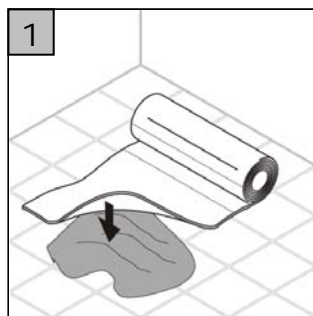

- DE** Tuchrolle, weiß, Oil-Only, RAWecoLine, HeavyWeight, 76 cm x 43 m, querperforiert alle 43 cm
Absorbiert Flüssigkeiten auf Öl-Basis (auch auf der Wasseroberfläche)
- CN** 卷垫, 白色, 只吸油, RAWecoLine系列 重量级, 76 cm x 43 m, 间隔 43 cm 纵向十字打孔
吸收油基液体 (产品也可用于水面)
- CZ** Utěrky v roli, bílé, Oil-Only, RAWecoLine, HeavyWeight, 76 cm x 43 m, příčně perforované po 43 cm
Absorbují kapaliny na bázi oleje (také na vodním povrchu)
- DK** Klude på rulle, hvide, Oil-Only, RAWecoLine, HeavyWeight, 76 cm x 43 m, perforeret på tværs hver 43 cm
Til absorbering af oliebaseerede væsker (også på vandoverfladen)
- EE** Rätikurull, valge, Oil-Only, RAWecoLine, HeavyWeight, 76 cm x 43 m, põiksuunas perforeeritud iga 43 cm järel
Absorbeerib õli baasil vedelikke (samuti veepinnalt)
- ES** Rollo absorbente, blanco, sólo aceites (Oil-Only), RAWecoLine, HeavyWeight, 76 cm x 43 m, perforado horizontal cada 43 cm
Absorbe líquidos oleosos (también en la superficie del agua)
- FI** Kuitukangasrulla, valkoinen, Oil-Only, RAWecoLine, HeavyWeight, 76 cm x 43 m, poikittaisrei'itys 43 cm:n välein
Öljypohjaisten nesteiden imeytykseen (myös veden pinnalta)
- FR** Rouleau de chiffons, blanc, Oil-Only, RAWecoLine, HeavyWeight, 76 cm x 43 m, perforé horizontalement tous les 43 cm
Absorbe les liquides à base d'huile (également à la surface de l'eau)
- GB** Pad roll, white, Oil-Only, RAWecoLine, HeavyWeight, 76 cm x 43 m, perforated crosswise every 43 cm
Absorbs oil-based liquids (also on the surface of the water)
- HU** Kendőtekercs, fehér, Oil-Only, RAWecoLine, HeavyWeight, 76 cm x 43 m, mind 43 cm keresztben perforálva
Olajalapú folyadékok felszívására (vízfelszínen is)
- IT** Rotolo assorbente, bianco, Oil-Only, RAWecoLine, HeavyWeight, 76 cm x 43 m, perforazione trasversale ogni 43 cm
Assorbe liquidi a base di olio (anche sulla superficie dell'acqua)
- LV** Polsteru rullis, balts, Oil-Only, RAWecoLine, HeavyWeight, 76 cm x 43 m, šķērsām perforēts ik pēc 43 cm
Absorbē uz eļļu bāzētus šķidrums (arī uz ūdens virsmas)
- NL** Doekrol, wit, Oil-Only, RAWecoLine, HeavyWeight, 76 cm x 43 m, dwarsperforatie om de 43 cm
Absorbeert vloeistoffen op oliebasis (ook op de wateroppervlakte)
- NO** Dukrull, hvit, Oil-Only, RAWecoLine, HeavyWeight, 76 cm x 43 m, perforert på tvers hver 43. cm
Absorberer oljebaserte væsker (også på vannoverflater)
- PL** Ścierki na rolce, białe, Oil-Only, RAWecoLine, HeavyWeight, 76 cm x 43 m, dziurkowane w poprzek, co 43 cm
Wchłaniają ciecz na bazie oleju (także na powierzchni wody)
- PT** Rolo de folhas absorventes, branco, Oil-Only, RAWecoLine, HeavyWeight, 76 cm x 43 m, perfuração horizontal a intervalos de 43 cm
Absorve líquidos à base de óleo (também à superfície da água)
- RU** Рулонные салфетки, белые (Oil-Only), RAWecoLine, HeavyWeight, 76 см x 43 м, Перфорация поперек каждый 43 см
Для сбора нефти/нефтепродуктов с поверхности воды и на суше
- SE** Dukrulle, vit, Oil-Only, RAWecoLine, HeavyWeight, 76 cm x 43 m, tvärgående perforering var 43:e cm
Absorberar oljebaserade vätskor (även på vattenytan)
- SI** Blazinice v roli, bele, samo za olje, RAWecoLinija, HeavyWeight, 76 cm x 43 m, perforirane križema vsakih 43 cm
Vpija tekočine na oljni osnovi (tudi na vodnih površinah)
- SK** Utierky v rolke, biele, Oil-Only, RAWecoLine, HeavyWeight, 76 cm x 43 m, priečne perforované po 43 cm
Absorbujú kvapaliny na báze oleja (aj na vodnej hladine)
- TR** Bez rulo, beyaz, Oil-Only, RAWecoLine, HeavyWeight, 76 cm x 43 m, 43 cm aralıklarla enine perforasyonlu
Yerdeki ve su yüzeyindeki yağ bızlı sıvıları emer