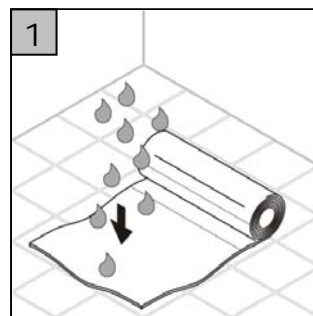

- DE** Tuchrolle, weiß, Oil-Only, RAWecoLine, HeavyWeight, 76 cm x 43 m, querperforiert alle 43 cm
Absorbiert Flüssigkeiten auf Öl-Basis (auch auf der Wasseroberfläche)
- CN** 卷垫, 白色, 只吸油, RAWecoLine系列 重量级, 76 cm x 43 m, 间隔 43 cm 纵向十字打孔
吸收油基液体 (产品也可用于水面)
- CZ** Utěrky v roli, bílé, Oil-Only, RAWecoLine, HeavyWeight, 76 cm x 43 m, příčně perforované po 43 cm
Absorbují kapaliny na bázi oleje (také na vodním povrchu)
- DK** Klude på rulle, hvide, Oil-Only, RAWecoLine, HeavyWeight, 76 cm x 43 m, perforeret på tværs hver 43 cm
Til absorbering af oliebaseerede væsker (også på vandoverfladen)
- EE** Rätikurull, valge, Oil-Only, RAWecoLine, HeavyWeight, 76 cm x 43 m, põiksuunas perforeeritud iga 43 cm järel
Absorbeerib õli baasil vedelikke (samuti veepinnalt)
- ES** Rollo absorbente, blanco, sólo aceites (Oil-Only), RAWecoLine, HeavyWeight, 76 cm x 43 m, perforado horizontal cada 43 cm
Absorbe líquidos oleosos (también en la superficie del agua)
- FI** Kuitukangasrulla, valkoinen, Oil-Only, RAWecoLine, HeavyWeight, 76 cm x 43 m, poikittaisrei'itys 43 cm:n välein
Öljypohjaisten nesteiden imeytykseen (myös veden pinnalta)
- FR** Rouleau de chiffons, blanc, Oil-Only, RAWecoLine, HeavyWeight, 76 cm x 43 m, perforé horizontalement tous les 43 cm
Absorbe les liquides à base d'huile (également à la surface de l'eau)
- GB** Pad roll, white, Oil-Only, RAWecoLine, HeavyWeight, 76 cm x 43 m, perforated crosswise every 43 cm
Absorbs oil-based liquids (also on the surface of the water)
- HU** Kendőtekercs, fehér, Oil-Only, RAWecoLine, HeavyWeight, 76 cm x 43 m, mind 43 cm keresztben perforálva
Olajalapú folyadékok felszívására (vízfelszínen is)
- IT** Rotolo assorbente, bianco, Oil-Only, RAWecoLine, HeavyWeight, 76 cm x 43 m, perforazione trasversale ogni 43 cm
Assorbe liquidi a base di olio (anche sulla superficie dell'acqua)
- LV** Polsteru rullis, balts, Oil-Only, RAWecoLine, HeavyWeight, 76 cm x 43 m, šķērsām perforēts ik pēc 43 cm
Absorbē uz eļļu bāzētus šķidrums (arī uz ūdens virsmas)
- NL** Doekrol, wit, Oil-Only, RAWecoLine, HeavyWeight, 76 cm x 43 m, dwarsperforatie om de 43 cm
Absorbeert vloeistoffen op oliebasis (ook op de wateroppervlakte)
- NO** Dukrull, hvit, Oil-Only, RAWecoLine, HeavyWeight, 76 cm x 43 m, perforert på tvers hver 43. cm
Absorberer oljebaserte væsker (også på vannoverflater)
- PL** Ścierki na rolce, białe, Oil-Only, RAWecoLine, HeavyWeight, 76 cm x 43 m, dziurkowane w poprzek, co 43 cm
Wchłaniają ciecz na bazie oleju (także na powierzchni wody)
- PT** Rolo de folhas absorventes, branco, Oil-Only, RAWecoLine, HeavyWeight, 76 cm x 43 m, perfuração horizontal a intervalos de 43 cm
Absorve líquidos à base de óleo (também à superfície da água)
- RU** Рулонные салфетки, белые (Oil-Only), RAWecoLine, HeavyWeight, 76 см x 43 м, Перфорация поперек каждый 43 см
Для сбора нефти/нефтепродуктов с поверхности воды и на суше
- SE** Dukrulle, vit, Oil-Only, RAWecoLine, HeavyWeight, 76 cm x 43 m, tvärgående perforering var 43:e cm
Absorberar oljebaserade vätskor (även på vattenytan)
- SI** Blazinice v roli, bele, samo za olje, RAWecoLinija, HeavyWeight, 76 cm x 43 m, perforirane križema vsakih 43 cm
Vpija tekočine na oljni osnovi (tudi na vodnih površinah)
- SK** Utierky v rolke, biele, Oil-Only, RAWecoLine, HeavyWeight, 76 cm x 43 m, priečne perforované po 43 cm
Absorbujú kvapaliny na báze oleja (aj na vodnej hladine)
- TR** Bez rulo, beyaz, Oil-Only, RAWecoLine, HeavyWeight, 76 cm x 43 m, 43 cm aralıklarla enine perforasyonlu
Yerdeki ve su yüzeyindeki yağ bızlı sıvıları emer