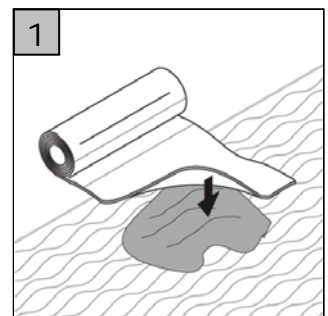

- DE** Tuchrolle, weiß, Oil-Only, RAWecoLine, HeavyWeight, 76 cm x 43 m, querperforiert alle 43 cm
Absorbiert Flüssigkeiten auf Öl-Basis (auch auf der Wasseroberfläche)
- CN** 卷垫, 白色, 只吸油, RAWecoLine系列 重量级, 76 cm x 43 m, 间隔 43 cm 纵向十字打孔
吸收油基液体 (产品也可用于水面)
- CZ** Utěrky v roli, bílé, Oil-Only, RAWecoLine, HeavyWeight, 76 cm x 43 m, příčně perforované po 43 cm
Absorbují kapaliny na bázi oleje (také na vodním povrchu)
- DK** Klude på rulle, hvide, Oil-Only, RAWecoLine, HeavyWeight, 76 cm x 43 m, perforeret på tværs hver 43 cm
Til absorbering af oliebaseerede væsker (også på vandoverfladen)
- EE** Rätikurull, valge, Oil-Only, RAWecoLine, HeavyWeight, 76 cm x 43 m, põiksuunas perforeeritud iga 43 cm järel
Absorbeerib õli baasil vedelikke (samuti veepinnalt)
- ES** Rollo absorbente, blanco, sólo aceites (Oil-Only), RAWecoLine, HeavyWeight, 76 cm x 43 m, perforado horizontal cada 43 cm
Absorbe líquidos oleosos (también en la superficie del agua)
- FI** Kuitukangasrulla, valkoinen, Oil-Only, RAWecoLine, HeavyWeight, 76 cm x 43 m, poikittaisrei'itys 43 cm:n välein
Öljypohjaisten nesteiden imeytykseen (myös veden pinnalta)
- FR** Rouleau de chiffons, blanc, Oil-Only, RAWecoLine, HeavyWeight, 76 cm x 43 m, perforé horizontalement tous les 43 cm
Absorbe les liquides à base d'huile (également à la surface de l'eau)
- GB** Pad roll, white, Oil-Only, RAWecoLine, HeavyWeight, 76 cm x 43 m, perforated crosswise every 43 cm
Absorbs oil-based liquids (also on the surface of the water)
- HU** Kendőtekercs, fehér, Oil-Only, RAWecoLine, HeavyWeight, 76 cm x 43 m, mind 43 cm keresztben perforálva
Olajalapú folyadékok felszívására (vízfelszínen is)
- IT** Rotolo assorbente, bianco, Oil-Only, RAWecoLine, HeavyWeight, 76 cm x 43 m, perforazione trasversale ogni 43 cm
Assorbe liquidi a base di olio (anche sulla superficie dell'acqua)
- LV** Polsteru rullis, balts, Oil-Only, RAWecoLine, HeavyWeight, 76 cm x 43 m, šķērsām perforēts ik pēc 43 cm
Absorbē uz eļļu bāzētus šķidrums (arī uz ūdens virsmas)
- NL** Doekrol, wit, Oil-Only, RAWecoLine, HeavyWeight, 76 cm x 43 m, dwarsperforatie om de 43 cm
Absorbeert vloeistoffen op oliebasis (ook op de wateroppervlakte)
- NO** Dukrull, hvit, Oil-Only, RAWecoLine, HeavyWeight, 76 cm x 43 m, perforert på tvers hver 43. cm
Absorberer oljebaserte væsker (også på vannoverflater)
- PL** Ścierki na rolce, białe, Oil-Only, RAWecoLine, HeavyWeight, 76 cm x 43 m, dziurkowane w poprzek, co 43 cm
Wchłaniają ciecz na bazie oleju (także na powierzchni wody)
- PT** Rolo de folhas absorventes, branco, Oil-Only, RAWecoLine, HeavyWeight, 76 cm x 43 m, perfuração horizontal a intervalos de 43 cm
Absorve líquidos à base de óleo (também à superfície da água)
- RU** Рулонные салфетки, белые (Oil-Only), RAWecoLine, HeavyWeight, 76 см x 43 м, Перфорация поперек каждый 43 см
Для сбора нефти/нефтепродуктов с поверхности воды и на суше
- SE** Dukrulle, vit, Oil-Only, RAWecoLine, HeavyWeight, 76 cm x 43 m, tvärgående perforering var 43:e cm
Absorberar oljebaserade vätskor (även på vattenytan)
- SI** Blazinice v roli, bele, samo za olje, RAWecoLinija, HeavyWeight, 76 cm x 43 m, perforirane križema vsakih 43 cm
Vpija tekočine na oljni osnovi (tudi na vodnih površinah)
- SK** Utierky v rolke, biele, Oil-Only, RAWecoLine, HeavyWeight, 76 cm x 43 m, priečne perforované po 43 cm
Absorbujú kvapaliny na báze oleja (aj na vodnej hladine)
- TR** Bez rulo, beyaz, Oil-Only, RAWecoLine, HeavyWeight, 76 cm x 43 m, 43 cm aralıklarla enine perforasyonlu
Yerdeki ve su yüzeyindeki yağ bızlı sıvıları emer