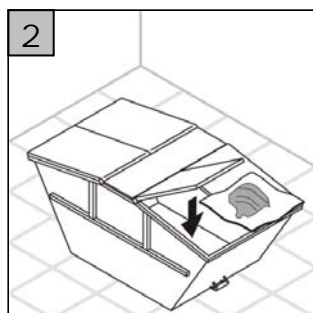

- DE** Tuchrolle, weiß, Oil-Only, RAWecoLine, HeavyWeight, 76 cm x 43 m, querperforiert alle 43 cm
Absorbiert Flüssigkeiten auf Öl-Basis (auch auf der Wasseroberfläche)
- CN** 卷垫, 白色, 只吸油, RAWecoLine系列 重量级, 76 cm x 43 m, 间隔 43 cm 纵向十字打孔
吸收油基液体 (产品也可用于水面)
- CZ** Utěrky v roli, bílé, Oil-Only, RAWecoLine, HeavyWeight, 76 cm x 43 m, příčně perforované po 43 cm
Absorbují kapaliny na bázi oleje (také na vodním povrchu)
- DK** Klude på rulle, hvide, Oil-Only, RAWecoLine, HeavyWeight, 76 cm x 43 m, perforeret på tværs hver 43 cm
Til absorbering af oliebaseerede væsker (også på vandoverfladen)
- EE** Rätikurull, valge, Oil-Only, RAWecoLine, HeavyWeight, 76 cm x 43 m, põiksuunas perforeeritud iga 43 cm järel
Absorbeerib õli baasil vedelikke (samuti veepinnalt)
- ES** Rollo absorbente, blanco, sólo aceites (Oil-Only), RAWecoLine, HeavyWeight, 76 cm x 43 m, perforado horizontal cada 43 cm
Absorbe líquidos oleosos (también en la superficie del agua)
- FI** Kuitukangasrulla, valkoinen, Oil-Only, RAWecoLine, HeavyWeight, 76 cm x 43 m, poikittaisrei'itys 43 cm:n välein
Öljypohjaisten nesteiden imeytykseen (myös veden pinnalta)
- FR** Rouleau de chiffons, blanc, Oil-Only, RAWecoLine, HeavyWeight, 76 cm x 43 m, perforé horizontalement tous les 43 cm
Absorbe les liquides à base d'huile (également à la surface de l'eau)
- GB** Pad roll, white, Oil-Only, RAWecoLine, HeavyWeight, 76 cm x 43 m, perforated crosswise every 43 cm
Absorbs oil-based liquids (also on the surface of the water)
- HU** Kendőtekercs, fehér, Oil-Only, RAWecoLine, HeavyWeight, 76 cm x 43 m, mind 43 cm keresztben perforálva
Olajalapú folyadékok felszívására (vízfelszínen is)
- IT** Rotolo assorbente, bianco, Oil-Only, RAWecoLine, HeavyWeight, 76 cm x 43 m, perforazione trasversale ogni 43 cm
Assorbe liquidi a base di olio (anche sulla superficie dell'acqua)
- LV** Polsteru rullis, balts, Oil-Only, RAWecoLine, HeavyWeight, 76 cm x 43 m, šķērsām perforēts ik pēc 43 cm
Absorbē uz eļļu bāzētus šķidrums (arī uz ūdens virsmas)
- NL** Doekrol, wit, Oil-Only, RAWecoLine, HeavyWeight, 76 cm x 43 m, dwarsperforatie om de 43 cm
Absorbeert vloeistoffen op oliebasis (ook op de wateroppervlakte)
- NO** Dukrull, hvit, Oil-Only, RAWecoLine, HeavyWeight, 76 cm x 43 m, perforert på tvers hver 43. cm
Absorberer oljebaserte væsker (også på vannoverflater)
- PL** Ścierki na rolce, białe, Oil-Only, RAWecoLine, HeavyWeight, 76 cm x 43 m, dziurkowane w poprzek, co 43 cm
Wchłaniają ciecz na bazie oleju (także na powierzchni wody)
- PT** Rolo de folhas absorventes, branco, Oil-Only, RAWecoLine, HeavyWeight, 76 cm x 43 m, perfuração horizontal a intervalos de 43 cm
Absorve líquidos à base de óleo (também à superfície da água)
- RU** Рулонные салфетки, белые (Oil-Only), RAWecoLine, HeavyWeight, 76 см x 43 м, Перфорация поперек каждый 43 см
Для сбора нефти/нефтепродуктов с поверхности воды и на суше
- SE** Dukrulle, vit, Oil-Only, RAWecoLine, HeavyWeight, 76 cm x 43 m, tvärgående perforering var 43:e cm
Absorberar oljebaserade vätskor (även på vattenytan)
- SI** Blazinice v roli, bele, samo za olje, RAWecoLinija, HeavyWeight, 76 cm x 43 m, perforirane križema vsakih 43 cm
Vpija tekočine na oljni osnovi (tudi na vodnih površinah)
- SK** Utierky v rolke, biele, Oil-Only, RAWecoLine, HeavyWeight, 76 cm x 43 m, priečne perforované po 43 cm
Absorbujú kvapaliny na báze oleja (aj na vodnej hladine)
- TR** Bez rulo, beyaz, Oil-Only, RAWecoLine, HeavyWeight, 76 cm x 43 m, 43 cm aralıklarla enine perforasyonlu
Yerdeki ve su yüzeyindeki yağ bızlı sıvıları emer