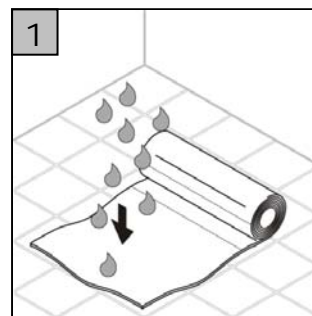

- DE** Tuchrolle, weiß, Oil-Only, RAWecoLine, HeavyWeight, 38 cm x 43 m, 1 x lang perforiert, querperforiert alle 43 cm
Absorbiert Flüssigkeiten auf Öl-Basis (auch auf der Wasseroberfläche)
- CN** 卷垫, 白色, 只吸油, RAWecoLine系列 重量级, 38 cm x 43 m, 1排横向穿孔, 间隔43cm纵向十字打孔
吸收油基液体 (产品也可用于水面)
- CZ** Utěrky v roli, bílé, Oil-Only, RAWecoLine, HeavyWeight, 38 cm x 43 m, 1 x podélně perforované, příčně perforované po 43 cm
Absorbují kapaliny na bázi oleje (také na vodním povrchu)
- DK** Klude på rulle, hvide, Oil-Only, RAWecoLine, HeavyWeight, 38 cm x 43 m, 1 x perforeret på langs, perforeret på tværs hver 43 cm
Til absorbering af oliebaseerede væsker (også på vandoverfladen)
- EE** Rätikurull, valge, Oil-Only, RAWecoLine, HeavyWeight, 38 cm x 43 m, 1 x pikisuunas perforeeritud, põikisuunas perforeeritud iga 43 cm järel
Absorbeerib õli baasil vedelikke (samuti veepinnalt)
- ES** Rollo absorbente, blanco, sólo aceite (Oil-Only), RAWecoLine, HeavyWeight, 38 cm x 43 m, con perforación longitudinal única y transversal cada 43 cm
Absorbe líquidos oleosos (también en la superficie del agua)
- FI** Kuitukangasrulla, valkoinen, Oil-Only, RAWecoLine, HeavyWeight, 38 cm x 43 m, 1 x pitkittäisrei'itys, poikittäisrei'itys 43 cm:n välein
Öljypohjaisten nesteiden imeytykseen (myös veden pinnalta)
- FR** Rouleau de chiffons, blanc, Oil-Only, RAWecoLine, HeavyWeight, 38 cm x 43 m, perforé 1 fois verticalement et horizontalement tous les 43 cm
Absorbe les liquides à base d'huile (également à la surface de l'eau)
- GB** Pad roll, white, Oil-Only, RAWecoLine, HeavyWeight, 38 cm x 43 m, 1 x perforated lengthwise, crosswise every 43 cm
Absorbs oil-based liquids (also on the surface of the water)
- HU** Kendőtekercs, fehér, Oil-Only, RAWecoLine, HeavyWeight, 38 cm x 43 m, 1 x hosszában/ mind 43 cm keresztben perforálva
Olajalapú folyadékok felszívására (vízfelzínén is)
- IT** Rotolo assorbente, bianco, Oil-Only, RAWecoLine, HeavyWeight, 38 cm x 43 m, 1 x perforazione longitudinale, perforazione trasversale ogni 43 cm
Assorbe liquidi a base di olio (anche sulla superficie dell'acqua)
- LV** Polsteru rullis, balts, Oil-Only, RAWecoLine, HeavyWeight, 38 cm x 43 m, 1 x gareniski perforēts, šķērsām ik pēc 43 cm
Absorbē uz eļļu bāzētus šķidrumus (arī uz ūdens virsmas)
- NL** Doekrol, wit, Oil-Only, RAWecoLine, HeavyWeight, 38 cm x 43 m, 1 x in de lengte geperforeerd, dwarsperforatie om de 43 cm
Absorbeert vloeistoffen op oliebasis (ook op de wateroppervlakte)
- NO** Dukrull, hvit, Oil-Only, RAWecoLine, HeavyWeight, 38 cm x 43 m, 1 x perforert på langs og perforert på tvers hver 43. cm
Absorberer oljebaserte væsker (også på vannoverflater)
- PL** Ścierki na rolce, białe, Oil-Only, RAWecoLine, HeavyWeight, 38 cm x 43 m, 1 x wzdłuż dziurkowane, dziurkowane w poprzek co 43 cm
Wchłaniają ciecz na bazie oleju (także na powierzchni wody)
- PT** Rolo de folhas absorventes, branco, Oil-Only, RAWecoLine, HeavyWeight, 38 cm x 43 m, uma perfuração longitudinal e horizontal a intervalos de 43 cm
Absorve líquidos à base de óleo (também à superfície da água)
- RU** Рулонные салфетки, белые (Oil-Only), RAWecoLine, HeavyWeight, 38 см x 43 м, 1 x Перфорация вдоль/поперек каждый 43 см
Для сбора нефти/нефтепродуктов с поверхности воды и на суше
- SE** Dukrulle, vit, Oil-Only, RAWecoLine, HeavyWeight, 38 cm x 43 m, 1 x längsgående perforering, tvärgående var 43:e cm
Absorberar oljebaserade vätskor (även på vattenytan)
- SI** Blazinice v roli, bele, samo za olje, RAWecoLinija, HeavyWeight, 38 cm x 43 m, 1 x perforirane po dolžini, križema vsakih 43 cm
Vpija tekočine na oljni osnovi (tudi na vodnih površinah)
- SK** Utierky v rolke, biele, Oil-Only, RAWecoLine, HeavyWeight, 38 cm x 43 m, 1 x pozdĺžne perforované, priečne perforované po 43 cm
Absorbujú kvapaliny na báze oleja (aj na vodnej hladine)
- TR** Bez rulo, beyaz, Oil-Only, RAWecoLine, HeavyWeight, 38 cm x 43 m, ortadan boylamasına ve 43 cm aralıkla enlemesine perforasyonlu
Yerdeki ve su yüzeyindeki yağ bazlı sıvıları emer