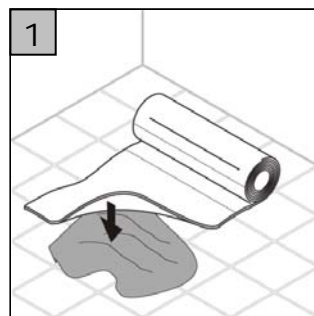

- DE** Tuchrolle, weiß, Oil-Only, RAWecoLine, HeavyWeight, 38 cm x 43 m, 1 x lang perforiert, querperforiert alle 43 cm
Absorbiert Flüssigkeiten auf Öl-Basis (auch auf der Wasseroberfläche)
- CN** 卷垫, 白色, 只吸油, RAWecoLine系列 重量级, 38 cm x 43 m, 1排横向穿孔, 间隔43cm纵向十字打孔
吸收油基液体 (产品也可用于水面)
- CZ** Utěrky v roli, bílé, Oil-Only, RAWecoLine, HeavyWeight, 38 cm x 43 m, 1 x podélně perforované, příčně perforované po 43 cm
Absorbují kapaliny na bázi oleje (také na vodním povrchu)
- DK** Klude på rulle, hvide, Oil-Only, RAWecoLine, HeavyWeight, 38 cm x 43 m, 1 x perforeret på langs, perforeret på tværs hver 43 cm
Til absorbering af oliebaseerede væsker (også på vandoverfladen)
- EE** Rätikurull, valge, Oil-Only, RAWecoLine, HeavyWeight, 38 cm x 43 m, 1 x pikisuunas perforeeritud, põikisuunas perforeeritud iga 43 cm järel
Absorbeerib õli baasil vedelikke (samuti veepinnalt)
- ES** Rollo absorbente, blanco, sólo aceite (Oil-Only), RAWecoLine, HeavyWeight, 38 cm x 43 m, con perforación longitudinal única y transversal cada 43 cm
Absorbe líquidos oleosos (también en la superficie del agua)
- FI** Kuitukangasrulla, valkoinen, Oil-Only, RAWecoLine, HeavyWeight, 38 cm x 43 m, 1 x pitkittäisrei'itys, poikittäisrei'itys 43 cm:n välein
Öljypohjaisten nesteiden imeytykseen (myös veden pinnalta)
- FR** Rouleau de chiffons, blanc, Oil-Only, RAWecoLine, HeavyWeight, 38 cm x 43 m, perforé 1 fois verticalement et horizontalement tous les 43 cm
Absorbe les liquides à base d'huile (également à la surface de l'eau)
- GB** Pad roll, white, Oil-Only, RAWecoLine, HeavyWeight, 38 cm x 43 m, 1 x perforated lengthwise, crosswise every 43 cm
Absorbs oil-based liquids (also on the surface of the water)
- HU** Kendőtekercs, fehér, Oil-Only, RAWecoLine, HeavyWeight, 38 cm x 43 m, 1 x hosszában/ mind 43 cm keresztben perforálva
Olajalapú folyadékok felszívására (vízfelzínén is)
- IT** Rotolo assorbente, bianco, Oil-Only, RAWecoLine, HeavyWeight, 38 cm x 43 m, 1 x perforazione longitudinale, perforazione trasversale ogni 43 cm
Assorbe liquidi a base di olio (anche sulla superficie dell'acqua)
- LV** Polsteru rullis, balts, Oil-Only, RAWecoLine, HeavyWeight, 38 cm x 43 m, 1 x gareniski perforēts, šķērsām ik pēc 43 cm
Absorbē uz eļļu bāzētus šķidrumus (arī uz ūdens virsmas)
- NL** Doekrol, wit, Oil-Only, RAWecoLine, HeavyWeight, 38 cm x 43 m, 1 x in de lengte geperforeerd, dwarsperforatie om de 43 cm
Absorbeert vloeistoffen op oliebasis (ook op de wateroppervlakte)
- NO** Dukrull, hvit, Oil-Only, RAWecoLine, HeavyWeight, 38 cm x 43 m, 1 x perforert på langs og perforert på tvers hver 43. cm
Absorberer oljebaserte væsker (også på vannoverflater)
- PL** Ścierki na rolce, białe, Oil-Only, RAWecoLine, HeavyWeight, 38 cm x 43 m, 1 x wzdłuż dziurkowane, dziurkowane w poprzek co 43 cm
Wchłaniają ciecz na bazie oleju (także na powierzchni wody)
- PT** Rolo de folhas absorventes, branco, Oil-Only, RAWecoLine, HeavyWeight, 38 cm x 43 m, uma perfuração longitudinal e horizontal a intervalos de 43 cm
Absorve líquidos à base de óleo (também à superfície da água)
- RU** Рулонные салфетки, белые (Oil-Only), RAWecoLine, HeavyWeight, 38 см x 43 м, 1 x Перфорация вдоль/поперек каждый 43 см
Для сбора нефти/нефтепродуктов с поверхности воды и на суше
- SE** Dukrulle, vit, Oil-Only, RAWecoLine, HeavyWeight, 38 cm x 43 m, 1 x längsgående perforering, tvärgående var 43:e cm
Absorberar oljebaserade vätskor (även på vattenytan)
- SI** Blazinice v roli, bele, samo za olje, RAWecoLinija, HeavyWeight, 38 cm x 43 m, 1 x perforirane po dolžini, križema vsakih 43 cm
Vpija tekočine na oljni osnovi (tudi na vodnih površinah)
- SK** Utierky v rolke, biele, Oil-Only, RAWecoLine, HeavyWeight, 38 cm x 43 m, 1 x pozdĺžne perforované, priečne perforované po 43 cm
Absorbujú kvapaliny na báze oleja (aj na vodnej hladine)
- TR** Bez rulo, beyaz, Oil-Only, RAWecoLine, HeavyWeight, 38 cm x 43 m, ortadan boylamasına ve 43 cm aralıkla enlemesine perforasyonlu
Yerdeki ve su yüzeyindeki yağ bazlı sıvıları emer