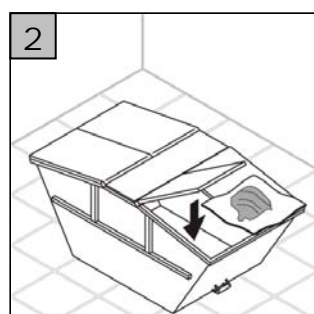

- DE** Tuchrolle, weiß, Oil-Only, RAWecoLine, HeavyWeight, 38 cm x 43 m, 1 x lang perforiert, querperforiert alle 43 cm
Absorbiert Flüssigkeiten auf Öl-Basis (auch auf der Wasseroberfläche)
- CN** 卷垫, 白色, 只吸油, RAWecoLine系列 重量级, 38 cm x 43 m, 1排横向穿孔, 间隔43cm纵向十字打孔
吸收油基液体 (产品也可用于水面)
- CZ** Utěrky v roli, bílé, Oil-Only, RAWecoLine, HeavyWeight, 38 cm x 43 m, 1 x podélně perforované, příčně perforované po 43 cm
Absorbují kapaliny na bázi oleje (také na vodním povrchu)
- DK** Klude på rulle, hvide, Oil-Only, RAWecoLine, HeavyWeight, 38 cm x 43 m, 1 x perforeret på langs, perforeret på tværs hver 43 cm
Til absorbering af oliebaseerede væsker (også på vandoverfladen)
- EE** Rätikurull, valge, Oil-Only, RAWecoLine, HeavyWeight, 38 cm x 43 m, 1 x pikisuunas perforeeritud, põikisuunas perforeeritud iga 43 cm järel
Absorbeerib õli baasil vedelikke (samuti veepinnalt)
- ES** Rollo absorbente, blanco, sólo aceite (Oil-Only), RAWecoLine, HeavyWeight, 38 cm x 43 m, con perforación longitudinal única y transversal cada 43 cm
Absorbe líquidos oleosos (también en la superficie del agua)
- FI** Kuitukangasrulla, valkoinen, Oil-Only, RAWecoLine, HeavyWeight, 38 cm x 43 m, 1 x pitkittäisrei'itys, poikittäisrei'itys 43 cm:n välein
Öljypohjaisten nesteiden imeytykseen (myös veden pinnalta)
- FR** Rouleau de chiffons, blanc, Oil-Only, RAWecoLine, HeavyWeight, 38 cm x 43 m, perforé 1 fois verticalement et horizontalement tous les 43 cm
Absorbe les liquides à base d'huile (également à la surface de l'eau)
- GB** Pad roll, white, Oil-Only, RAWecoLine, HeavyWeight, 38 cm x 43 m, 1 x perforated lengthwise, crosswise every 43 cm
Absorbs oil-based liquids (also on the surface of the water)
- HU** Kendőtekercs, fehér, Oil-Only, RAWecoLine, HeavyWeight, 38 cm x 43 m, 1 x hosszában/ mind 43 cm keresztben perforálva
Olajalapú folyadékok felszívására (vízfelzínén is)
- IT** Rotolo assorbente, bianco, Oil-Only, RAWecoLine, HeavyWeight, 38 cm x 43 m, 1 x perforazione longitudinale, perforazione trasversale ogni 43 cm
Assorbe liquidi a base di olio (anche sulla superficie dell'acqua)
- LV** Polsteru rullis, balts, Oil-Only, RAWecoLine, HeavyWeight, 38 cm x 43 m, 1 x gareniski perforēts, šķērsām ik pēc 43 cm
Absorbē uz eļļu bāzētus šķidrumus (arī uz ūdens virsmas)
- NL** Doekrol, wit, Oil-Only, RAWecoLine, HeavyWeight, 38 cm x 43 m, 1 x in de lengte geperforeerd, dwarsperforatie om de 43 cm
Absorbeert vloeistoffen op oliebasis (ook op de wateroppervlakte)
- NO** Dukrull, hvit, Oil-Only, RAWecoLine, HeavyWeight, 38 cm x 43 m, 1 x perforert på langs og perforert på tvers hver 43. cm
Absorberer oljebaserte væsker (også på vannoverflater)
- PL** Ścierki na rolce, białe, Oil-Only, RAWecoLine, HeavyWeight, 38 cm x 43 m, 1 x wzdłuż dziurkowane, dziurkowane w poprzek co 43 cm
Wchłaniają ciecz na bazie oleju (także na powierzchni wody)
- PT** Rolo de folhas absorventes, branco, Oil-Only, RAWecoLine, HeavyWeight, 38 cm x 43 m, uma perfuração longitudinal e horizontal a intervalos de 43 cm
Absorve líquidos à base de óleo (também à superfície da água)
- RU** Рулонные салфетки, белые (Oil-Only), RAWecoLine, HeavyWeight, 38 см x 43 м, 1 x Перфорация вдоль/поперек каждый 43 см
Для сбора нефти/нефтепродуктов с поверхности воды и на суше
- SE** Dukrulle, vit, Oil-Only, RAWecoLine, HeavyWeight, 38 cm x 43 m, 1 x längsgående perforering, tvärgående var 43:e cm
Absorberar oljebaserade vätskor (även på vattenytan)
- SI** Blazinice v roli, bele, samo za olje, RAWecoLinija, HeavyWeight, 38 cm x 43 m, 1 x perforirane po dolžini, križema vsakih 43 cm
Vpija tekočine na oljni osnovi (tudi na vodnih površinah)
- SK** Utierky v rolke, biele, Oil-Only, RAWecoLine, HeavyWeight, 38 cm x 43 m, 1 x pozdĺžne perforované, priečne perforované po 43 cm
Absorbujú kvapaliny na báze oleja (aj na vodnej hladine)
- TR** Bez rulo, beyaz, Oil-Only, RAWecoLine, HeavyWeight, 38 cm x 43 m, ortadan boylamasına ve 43 cm aralıkla enlemesine perforasyonlu
Yerdeki ve su yüzeyindeki yağ bazlı sıvıları emer