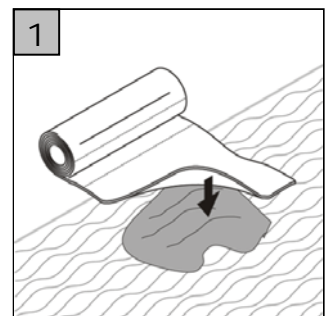

- DE** Tuchrolle, weiß, Oil-Only, RAWecoLine, HeavyWeight, 38 cm x 43 m, 1 x lang perforiert, querperforiert alle 43 cm
Absorbiert Flüssigkeiten auf Öl-Basis (auch auf der Wasseroberfläche)
- CN** 卷垫, 白色, 只吸油, RAWecoLine系列 重量级, 38 cm x 43 m, 1排横向穿孔, 间隔43cm纵向十字打孔
吸收油基液体 (产品也可用于水面)
- CZ** Utěrky v roli, bílé, Oil-Only, RAWecoLine, HeavyWeight, 38 cm x 43 m, 1 x podélně perforované, příčně perforované po 43 cm
Absorbují kapaliny na bázi oleje (také na vodním povrchu)
- DK** Klude på rulle, hvide, Oil-Only, RAWecoLine, HeavyWeight, 38 cm x 43 m, 1 x perforeret på langs, perforeret på tværs hver 43 cm
Til absorbering af oliebaseerede væsker (også på vandoverfladen)
- EE** Rätikurull, valge, Oil-Only, RAWecoLine, HeavyWeight, 38 cm x 43 m, 1 x pikisuunas perforeeritud, põikisuunas perforeeritud iga 43 cm järel
Absorbeerib õli baasil vedelikke (samuti veepinnalt)
- ES** Rollo absorbente, blanco, sólo aceite (Oil-Only), RAWecoLine, HeavyWeight, 38 cm x 43 m, con perforación longitudinal única y transversal cada 43 cm
Absorbe líquidos oleosos (también en la superficie del agua)
- FI** Kuitukangasrulla, valkoinen, Oil-Only, RAWecoLine, HeavyWeight, 38 cm x 43 m, 1 x pitkittäisrei'itys, poikittäisrei'itys 43 cm:n välein
Öljypohjaisten nesteiden imeytykseen (myös veden pinnalta)
- FR** Rouleau de chiffons, blanc, Oil-Only, RAWecoLine, HeavyWeight, 38 cm x 43 m, perforé 1 fois verticalement et horizontalement tous les 43 cm
Absorbe les liquides à base d'huile (également à la surface de l'eau)
- GB** Pad roll, white, Oil-Only, RAWecoLine, HeavyWeight, 38 cm x 43 m, 1 x perforated lengthwise, crosswise every 43 cm
Absorbs oil-based liquids (also on the surface of the water)
- HU** Kendőtekercs, fehér, Oil-Only, RAWecoLine, HeavyWeight, 38 cm x 43 m, 1 x hosszában/ mind 43 cm keresztben perforálva
Olajalapú folyadékok felszívására (vízfelzínén is)
- IT** Rotolo assorbente, bianco, Oil-Only, RAWecoLine, HeavyWeight, 38 cm x 43 m, 1 x perforazione longitudinale, perforazione trasversale ogni 43 cm
Assorbe liquidi a base di olio (anche sulla superficie dell'acqua)
- LV** Polsteru rullis, balts, Oil-Only, RAWecoLine, HeavyWeight, 38 cm x 43 m, 1 x gareniski perforēts, šķērsām ik pēc 43 cm
Absorbē uz eļļu bāzētus šķidrumus (arī uz ūdens virsmas)
- NL** Doekrol, wit, Oil-Only, RAWecoLine, HeavyWeight, 38 cm x 43 m, 1 x in de lengte geperforeerd, dwarsperforatie om de 43 cm
Absorbeert vloeistoffen op oliebasis (ook op de wateroppervlakte)
- NO** Dukrull, hvit, Oil-Only, RAWecoLine, HeavyWeight, 38 cm x 43 m, 1 x perforert på langs og perforert på tvers hver 43. cm
Absorberer oljebaserte væsker (også på vannoverflater)
- PL** Ścierki na rolce, białe, Oil-Only, RAWecoLine, HeavyWeight, 38 cm x 43 m, 1 x wzdłuż dziurkowane, dziurkowane w poprzek co 43 cm
Wchłaniają ciecz na bazie oleju (także na powierzchni wody)
- PT** Rolo de folhas absorventes, branco, Oil-Only, RAWecoLine, HeavyWeight, 38 cm x 43 m, uma perfuração longitudinal e horizontal a intervalos de 43 cm
Absorve líquidos à base de óleo (também à superfície da água)
- RU** Рулонные салфетки, белые (Oil-Only), RAWecoLine, HeavyWeight, 38 см x 43 м, 1 x Перфорация вдоль/поперек каждый 43 см
Для сбора нефти/нефтепродуктов с поверхности воды и на суше
- SE** Dukrulle, vit, Oil-Only, RAWecoLine, HeavyWeight, 38 cm x 43 m, 1 x längsgående perforering, tvärgående var 43:e cm
Absorberar oljebaserade vätskor (även på vattenytan)
- SI** Blazinice v roli, bele, samo za olje, RAWecoLinija, HeavyWeight, 38 cm x 43 m, 1 x perforirane po dolžini, križema vsakih 43 cm
Vpija tekočine na oljni osnovi (tudi na vodnih površinah)
- SK** Utierky v rolke, biele, Oil-Only, RAWecoLine, HeavyWeight, 38 cm x 43 m, 1 x pozdĺžne perforované, priečne perforované po 43 cm
Absorbujú kvapaliny na báze oleja (aj na vodnej hladine)
- TR** Bez rulo, beyaz, Oil-Only, RAWecoLine, HeavyWeight, 38 cm x 43 m, ortadan boylamasına ve 43 cm aralıkla enlemesine perforasyonlu
Yerdeki ve su yüzeyindeki yağ bazlı sıvıları emer