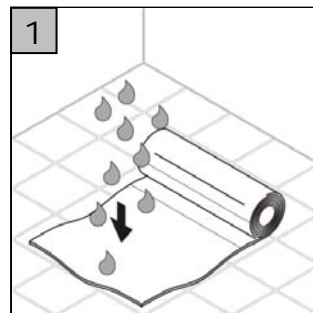

- DE** Tuchrolle, weiß, Oil-Only, RAWecoLine, HeavyWeight, 38 cm x 43 m, querperforiert alle 43 cm
Absorbiert Flüssigkeiten auf Öl-Basis (auch auf der Wasseroberfläche)
- CN** 卷垫, 白色, 只吸油, RAWecoLine系列, 重量级, 38 cm x 43 m, 间隔43 cm纵向十字打孔
吸收油基液体 (产品也可用于水面)
- CZ** Utěrky v roli, bílé, Oil-Only, RAWecoLine, HeavyWeight, 38 cm x 43 m, příčně perforované po 43 cm
Absorbují kapaliny na bázi oleje (také na vodním povrchu)
- DK** Klude på rulle, hvide, Oil-Only, RAWecoLine, HeavyWeight, 38 cm x 43 m, perforeret på tværs hver 43 cm
Til absorbering af oliebaseerede væsker (også på vandoverfladen)
- EE** Rätikurull, valge, Oil-Only, RAWecoLine, HeavyWeight, 38 cm x 43 m, põiksuunas perforeritud iga 43 cm järel
Absorbeerib õli baasil vedelikke (samuti veepinnalt)
- ES** Rollo absorbente, blanco, sólo aceites (Oil-Only), RAWecoLine, HeavyWeight, 38 cm x 43 m, perforado horizontal cada 43 cm
Absorbe líquidos oleosos (también sobre la superficie del agua)
- FI** Kuitukangasrulla, valkoinen, Oil-Only, RAWecoLine, HeavyWeight, 38 cm x 43 m, poikittaisrei'itys 43 cm:n välein
Öljypohjaisten nesteiden imeytykseen (myös veden pinnalta)
- FR** Rouleau de chiffons, blanc, Oil-Only, RAWecoLine, HeavyWeight, 38 cm x 43 m, perforé horizontalement tous les 43 cm
Absorbe les liquides à base d'huile (également à la surface de l'eau)
- GB** Pad roll, white, Oil-Only, RAWecoLine, HeavyWeight, 38 cm x 43 m, perforated crosswise every 43 cm
Absorbs oil-based liquids (also on the surface of the water)
- HU** Kendőtekercs, fehér, Oil-Only, RAWecoLine, HeavyWeight, 38 cm x 43 m, mind 43 cm keresztben perforálva
Olajalapú folyadékok felszívására (vízfelszínen is)
- IT** Rotolo assorbente, bianco, Oil-Only, RAWecoLine, HeavyWeight, 38 cm x 43 m, perforazione trasversale ogni 43 cm
Assorbe liquidi a base di olio (anche sulla superficie dell'acqua)
- LV** Polsteru rullis, balts, Oil-Only, RAWecoLine, HeavyWeight, 38 cm x 43 m, šķērsām perforēts ik pēc 43 cm
Absorbē uz eļļu bāzētus šķīdumus (arī uz ūdens virsmas)
- NL** Doekrol, wit, Oil-Only, RAWecoLine, HeavyWeight, 38 cm x 43 m, dwarsperforatie om de 43 cm
Absorbeert vloeistoffen op oliebasis (ook op de wateroppervlakte)
- NO** Dukrull, hvit, Oil-Only, RAWecoLine, HeavyWeight, 38 cm x 43 m, perforert på tvers hver 43. cm
Absorberer oljebaserte væsker (også på vannoverflater)
- PL** Ścierki na rolce, białe, Oil-Only, RAWecoLine, HeavyWeight, 38 cm x 43 m, dziurkowane w poprzek co 43 cm
Wchłaniają ciecz na bazie oleju (także na powierzchni wody)
- PT** Rolo de folhas absorventes, branco, Oil-Only, RAWecoLine, HeavyWeight, 38 cm x 43 m, perfuração horizontal a intervalos de 43 cm
Absorve líquidos à base de óleo (também à superfície da água)
- RU** Рулонные салфетки, белые (Oil-Only), RAWecoLine, HeavyWeight, 38 см x 43 м, Перфорация поперек каждый 43 см
Для сбора нефти/нефтепродуктов с поверхности воды и на суше
- SE** Dukrulle, vit, Oil-Only, RAWecoLine, HeavyWeight, 38 cm x 43 m, tvärgående perforering var43:e cm
Absorberar oljebaserade vätskor (även på vattenytan)
- SI** Blazinice v roli, bele, samo za olje, RAWecoLinija, HeavyWeight, 38 cm x 43 m, perforirane križema vsakih 43 cm
Vpija tekočine na oljni osnovi (tudi na vodnih površinah)
- SK** Utierky v rolke, biele, Oil-Only, RAWecoLine, HeavyWeight, 38 cm x 43 m, priečne perforované po 43 cm
Absorbujú kvapaliny na báze oleja (aj na vodnej hladine)
- TR** Bez rulo, beyaz, Oil-Only, RAWecoLine, HeavyWeight, 38 cm x 43 m, 43 cm aralıklarla enine perforasyonlu
Yerdeki ve su yüzeyindeki yağ bazlı siviları emer