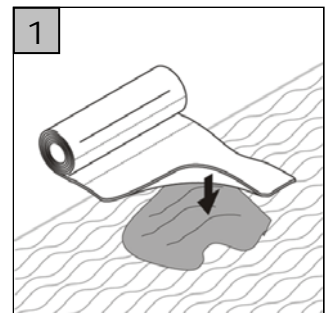

- DE** Tuchrolle, weiß, Oil-Only, RAWecoLine, HeavyWeight, 38 cm x 43 m, querperforiert alle 43 cm
Absorbiert Flüssigkeiten auf Öl-Basis (auch auf der Wasseroberfläche)
- CN** 卷垫, 白色, 只吸油, RAWecoLine系列, 重量级, 38 cm x 43 m, 间隔43 cm纵向十字打孔
吸收油基液体 (产品也可用于水面)
- CZ** Utěrky v roli, bílé, Oil-Only, RAWecoLine, HeavyWeight, 38 cm x 43 m, příčně perforované po 43 cm
Absorbují kapaliny na bázi oleje (také na vodním povrchu)
- DK** Klude på rulle, hvide, Oil-Only, RAWecoLine, HeavyWeight, 38 cm x 43 m, perforeret på tværs hver 43 cm
Til absorbering af oliebaseerede væsker (også på vandoverfladen)
- EE** Rätikurull, valge, Oil-Only, RAWecoLine, HeavyWeight, 38 cm x 43 m, põiksuunas perforeritud iga 43 cm järel
Absorbeerib õli baasil vedelikke (samuti veepinnalt)
- ES** Rollo absorbente, blanco, sólo aceites (Oil-Only), RAWecoLine, HeavyWeight, 38 cm x 43 m, perforado horizontal cada 43 cm
Absorbe líquidos oleosos (también sobre la superficie del agua)
- FI** Kuitukangasrulla, valkoinen, Oil-Only, RAWecoLine, HeavyWeight, 38 cm x 43 m, poikittaisrei'itys 43 cm:n välein
Öljypohjaisten nesteiden imeytykseen (myös veden pinnalta)
- FR** Rouleau de chiffons, blanc, Oil-Only, RAWecoLine, HeavyWeight, 38 cm x 43 m, perforé horizontalement tous les 43 cm
Absorbe les liquides à base d'huile (également à la surface de l'eau)
- GB** Pad roll, white, Oil-Only, RAWecoLine, HeavyWeight, 38 cm x 43 m, perforated crosswise every 43 cm
Absorbs oil-based liquids (also on the surface of the water)
- HU** Kendőtekercs, fehér, Oil-Only, RAWecoLine, HeavyWeight, 38 cm x 43 m, mind 43 cm keresztben perforálva
Olajalapú folyadékok felszívására (vízfelszínen is)
- IT** Rotolo assorbente, bianco, Oil-Only, RAWecoLine, HeavyWeight, 38 cm x 43 m, perforazione trasversale ogni 43 cm
Assorbe liquidi a base di olio (anche sulla superficie dell'acqua)
- LV** Polsteru rullis, balts, Oil-Only, RAWecoLine, HeavyWeight, 38 cm x 43 m, šķērsām perforēts ik pēc 43 cm
Absorbē uz eļļu bāzētus šķīdumus (arī uz ūdens virsmas)
- NL** Doekrol, wit, Oil-Only, RAWecoLine, HeavyWeight, 38 cm x 43 m, dwarsperforatie om de 43 cm
Absorbeert vloeistoffen op oliebasis (ook op de wateroppervlakte)
- NO** Dukrull, hvit, Oil-Only, RAWecoLine, HeavyWeight, 38 cm x 43 m, perforert på tvers hver 43. cm
Absorberer oljebaserte væsker (også på vannoverflater)
- PL** Ścierki na rolce, białe, Oil-Only, RAWecoLine, HeavyWeight, 38 cm x 43 m, dziurkowane w poprzek co 43 cm
Wchłaniają ciecz na bazie oleju (także na powierzchni wody)
- PT** Rolo de folhas absorventes, branco, Oil-Only, RAWecoLine, HeavyWeight, 38 cm x 43 m, perfuração horizontal a intervalos de 43 cm
Absorve líquidos à base de óleo (também à superfície da água)
- RU** Рулонные салфетки, белые (Oil-Only), RAWecoLine, HeavyWeight, 38 см x 43 м, Перфорация поперек каждый 43 см
Для сбора нефти/нефтепродуктов с поверхности воды и на суше
- SE** Dukrulle, vit, Oil-Only, RAWecoLine, HeavyWeight, 38 cm x 43 m, tvärgående perforering var43:e cm
Absorberar oljebaserade vätskor (även på vattenytan)
- SI** Blazinice v roli, bele, samo za olje, RAWecoLinija, HeavyWeight, 38 cm x 43 m, perforirane križema vsakih 43 cm
Vpija tekočine na oljni osnovi (tudi na vodnih površinah)
- SK** Utierky v rolke, biele, Oil-Only, RAWecoLine, HeavyWeight, 38 cm x 43 m, priečne perforované po 43 cm
Absorbujú kvapaliny na báze oleja (aj na vodnej hladine)
- TR** Bez rulo, beyaz, Oil-Only, RAWecoLine, HeavyWeight, 38 cm x 43 m, 43 cm aralıklarla enine perforasyonlu
Yerdeki ve su yüzeyindeki yağ bazlı siviları emer