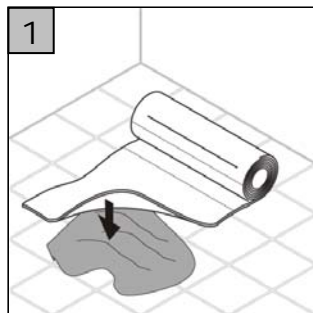

- DE** Tuchrolle, weiß, Oil-Only, RAWecoLine, HeavyWeight, 38 cm x 43 m, querperforiert alle 43 cm
Absorbiert Flüssigkeiten auf Öl-Basis (auch auf der Wasseroberfläche)
- CN** 卷垫, 白色, 只吸油, RAWecoLine系列, 重量级, 38 cm x 43 m, 间隔43 cm纵向十字打孔
吸收油基液体 (产品也可用于水面)
- CZ** Utěrky v roli, bílé, Oil-Only, RAWecoLine, HeavyWeight, 38 cm x 43 m, příčně perforované po 43 cm
Absorbují kapaliny na bázi oleje (také na vodním povrchu)
- DK** Klude på rulle, hvide, Oil-Only, RAWecoLine, HeavyWeight, 38 cm x 43 m, perforeret på tværs hver 43 cm
Til absorbering af oliebaseerede væsker (også på vandoverfladen)
- EE** Rätikurull, valge, Oil-Only, RAWecoLine, HeavyWeight, 38 cm x 43 m, põiksuunas perforeritud iga 43 cm järel
Absorbeerib õli baasil vedelikke (samuti veepinnalt)
- ES** Rollo absorbente, blanco, sólo aceites (Oil-Only), RAWecoLine, HeavyWeight, 38 cm x 43 m, perforado horizontal cada 43 cm
Absorbe líquidos oleosos (también sobre la superficie del agua)
- FI** Kuitukangasrulla, valkoinen, Oil-Only, RAWecoLine, HeavyWeight, 38 cm x 43 m, poikittaisrei'itys 43 cm:n välein
Öljypohjaisten nesteiden imeytykseen (myös veden pinnalta)
- FR** Rouleau de chiffons, blanc, Oil-Only, RAWecoLine, HeavyWeight, 38 cm x 43 m, perforé horizontalement tous les 43 cm
Absorbe les liquides à base d'huile (également à la surface de l'eau)
- GB** Pad roll, white, Oil-Only, RAWecoLine, HeavyWeight, 38 cm x 43 m, perforated crosswise every 43 cm
Absorbs oil-based liquids (also on the surface of the water)
- HU** Kendőtekercs, fehér, Oil-Only, RAWecoLine, HeavyWeight, 38 cm x 43 m, mind 43 cm keresztben perforálva
Olajalapú folyadékok felszívására (vízfelszínen is)
- IT** Rotolo assorbente, bianco, Oil-Only, RAWecoLine, HeavyWeight, 38 cm x 43 m, perforazione trasversale ogni 43 cm
Assorbe liquidi a base di olio (anche sulla superficie dell'acqua)
- LV** Polsteru rullis, balts, Oil-Only, RAWecoLine, HeavyWeight, 38 cm x 43 m, šķērsām perforēts ik pēc 43 cm
Absorbē uz eļļu bāzētus šķīdumus (arī uz ūdens virsmas)
- NL** Doekrol, wit, Oil-Only, RAWecoLine, HeavyWeight, 38 cm x 43 m, dwarsperforatie om de 43 cm
Absorbeert vloeistoffen op oliebasis (ook op de wateroppervlakte)
- NO** Dukrull, hvit, Oil-Only, RAWecoLine, HeavyWeight, 38 cm x 43 m, perforert på tvers hver 43. cm
Absorberer oljebaserte væsker (også på vannoverflater)
- PL** Ścierki na rolce, białe, Oil-Only, RAWecoLine, HeavyWeight, 38 cm x 43 m, dziurkowane w poprzek co 43 cm
Wchłaniają ciecz na bazie oleju (także na powierzchni wody)
- PT** Rolo de folhas absorventes, branco, Oil-Only, RAWecoLine, HeavyWeight, 38 cm x 43 m, perfuração horizontal a intervalos de 43 cm
Absorve líquidos à base de óleo (também à superfície da água)
- RU** Рулонные салфетки, белые (Oil-Only), RAWecoLine, HeavyWeight, 38 см x 43 м, Перфорация поперек каждый 43 см
Для сбора нефти/нефтепродуктов с поверхности воды и на суше
- SE** Dukrulle, vit, Oil-Only, RAWecoLine, HeavyWeight, 38 cm x 43 m, tvärgående perforering var43:e cm
Absorberar oljebaserade vätskor (även på vattenytan)
- SI** Blazinice v roli, bele, samo za olje, RAWecoLinija, HeavyWeight, 38 cm x 43 m, perforirane križema vsakih 43 cm
Vpija tekočine na oljni osnovi (tudi na vodnih površinah)
- SK** Utierky v rolke, biele, Oil-Only, RAWecoLine, HeavyWeight, 38 cm x 43 m, priečne perforované po 43 cm
Absorbujú kvapaliny na báze oleja (aj na vodnej hladine)
- TR** Bez rulo, beyaz, Oil-Only, RAWecoLine, HeavyWeight, 38 cm x 43 m, 43 cm aralıklarla enine perforasyonlu
Yerdeki ve su yüzeyindeki yağ bazlı siviları emer