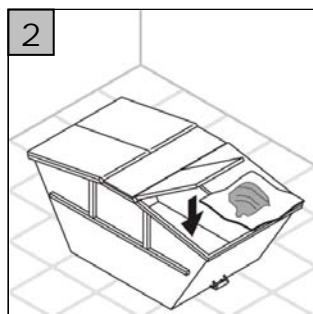

- DE** Tuchrolle, weiß, Oil-Only, RAWecoLine, HeavyWeight, 38 cm x 43 m, querperforiert alle 43 cm
Absorbiert Flüssigkeiten auf Öl-Basis (auch auf der Wasseroberfläche)
- CN** 卷垫, 白色, 只吸油, RAWecoLine系列, 重量级, 38 cm x 43 m, 间隔43 cm纵向十字打孔
吸收油基液体 (产品也可用于水面)
- CZ** Utěrky v roli, bílé, Oil-Only, RAWecoLine, HeavyWeight, 38 cm x 43 m, příčně perforované po 43 cm
Absorbují kapaliny na bázi oleje (také na vodním povrchu)
- DK** Klude på rulle, hvide, Oil-Only, RAWecoLine, HeavyWeight, 38 cm x 43 m, perforeret på tværs hver 43 cm
Til absorbering af oliebaseerede væsker (også på vandoverfladen)
- EE** Rätikurull, valge, Oil-Only, RAWecoLine, HeavyWeight, 38 cm x 43 m, põiksuunas perforeritud iga 43 cm järel
Absorbeerib õli baasil vedelikke (samuti veepinnalt)
- ES** Rollo absorbente, blanco, sólo aceites (Oil-Only), RAWecoLine, HeavyWeight, 38 cm x 43 m, perforado horizontal cada 43 cm
Absorbe líquidos oleosos (también sobre la superficie del agua)
- FI** Kuitukangasrulla, valkoinen, Oil-Only, RAWecoLine, HeavyWeight, 38 cm x 43 m, poikittaisrei'itys 43 cm:n välein
Öljypohjaisten nesteiden imeytykseen (myös veden pinnalta)
- FR** Rouleau de chiffons, blanc, Oil-Only, RAWecoLine, HeavyWeight, 38 cm x 43 m, perforé horizontalement tous les 43 cm
Absorbe les liquides à base d'huile (également à la surface de l'eau)
- GB** Pad roll, white, Oil-Only, RAWecoLine, HeavyWeight, 38 cm x 43 m, perforated crosswise every 43 cm
Absorbs oil-based liquids (also on the surface of the water)
- HU** Kendőtekercs, fehér, Oil-Only, RAWecoLine, HeavyWeight, 38 cm x 43 m, mind 43 cm keresztben perforálva
Olajalapú folyadékok felszívására (vízfelszínen is)
- IT** Rotolo assorbente, bianco, Oil-Only, RAWecoLine, HeavyWeight, 38 cm x 43 m, perforazione trasversale ogni 43 cm
Assorbe liquidi a base di olio (anche sulla superficie dell'acqua)
- LV** Polsteru rullis, balts, Oil-Only, RAWecoLine, HeavyWeight, 38 cm x 43 m, šķērsām perforēts ik pēc 43 cm
Absorbē uz eļļu bāzētus šķīdumus (arī uz ūdens virsmas)
- NL** Doekrol, wit, Oil-Only, RAWecoLine, HeavyWeight, 38 cm x 43 m, dwarsperforatie om de 43 cm
Absorbeert vloeistoffen op oliebasis (ook op de wateroppervlakte)
- NO** Dukrull, hvit, Oil-Only, RAWecoLine, HeavyWeight, 38 cm x 43 m, perforert på tvers hver 43. cm
Absorberer oljebaserte væsker (også på vannoverflater)
- PL** Ścierki na rolce, białe, Oil-Only, RAWecoLine, HeavyWeight, 38 cm x 43 m, dziurkowane w poprzek co 43 cm
Wchłaniają ciecz na bazie oleju (także na powierzchni wody)
- PT** Rolo de folhas absorventes, branco, Oil-Only, RAWecoLine, HeavyWeight, 38 cm x 43 m, perfuração horizontal a intervalos de 43 cm
Absorve líquidos à base de óleo (também à superfície da água)
- RU** Рулонные салфетки, белые (Oil-Only), RAWecoLine, HeavyWeight, 38 см x 43 м, Перфорация поперек каждый 43 см
Для сбора нефти/нефтепродуктов с поверхности воды и на суше
- SE** Dukrulle, vit, Oil-Only, RAWecoLine, HeavyWeight, 38 cm x 43 m, tvärgående perforering var43:e cm
Absorberar oljebaserade vätskor (även på vattenytan)
- SI** Blazinice v roli, bele, samo za olje, RAWecoLinija, HeavyWeight, 38 cm x 43 m, perforirane križema vsakih 43 cm
Vpija tekočine na oljni osnovi (tudi na vodnih površinah)
- SK** Utierky v rolke, biele, Oil-Only, RAWecoLine, HeavyWeight, 38 cm x 43 m, priečne perforované po 43 cm
Absorbujú kvapaliny na báze oleja (aj na vodnej hladine)
- TR** Bez rulo, beyaz, Oil-Only, RAWecoLine, HeavyWeight, 38 cm x 43 m, 43 cm aralıklarla enine perforasyonlu
Yerdeki ve su yüzeyindeki yağ bazlı siviları emer